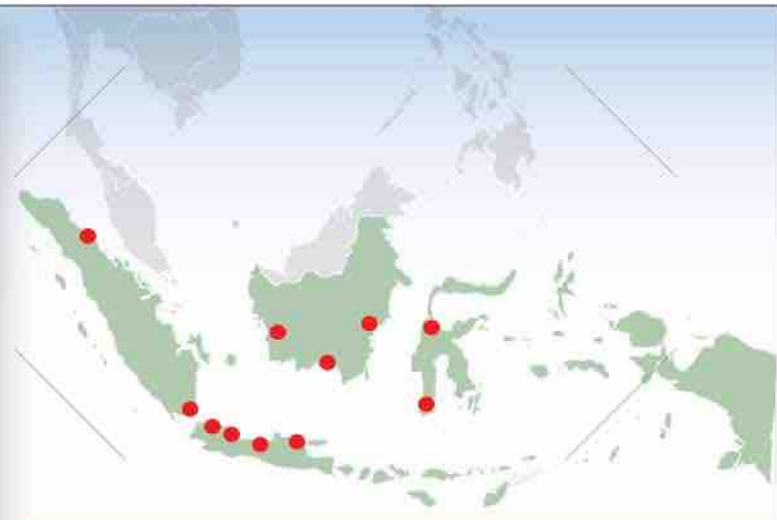

 **WAN HAI LINES (SINGAPORE) PTE LTD**

万海航运公司成立于1965年，在亚洲区间提供最完备及密集船运航线服务。其航线涵盖范围包括台湾，日本关东关西，韩国，中国，香港，菲律宾，泰国，马来西亚，印度尼西亚，新加坡，越南，缅甸，柬埔寨，印度，巴基斯坦，斯里兰卡，中东，黑海及南美航线。

万海航运公司为自营全货柜船舶，其分公司及代理遍及亚洲各主要港口城市，提供给客户安全可靠之定期航班。

NGPL 提供船运服务包含亚洲北部及东南亚至巴布亚新几内亚及索罗门群岛，以每20天船班频率，同时提供多功能性海运方案在区域焦点上兼具可靠及卓越性服务。已拥有超过百年历史的 **NGPL**将持续提供创新的硬件及软件加强客户服务体验并为客户节省时间。

EAGLETAINER 物流公司成立于2007年，总部位于新加坡。该公司自有化学槽柜将近1万只，柜龄年轻，主要装载货物包含食品级及非食品级；如石油化学油品类，动植物油品类。我司并提供客户清关，拖运的快捷服务到户，并保障客户在运费及船期的优势以满足客户的需求。我们的服务范围不仅在亚洲更可延伸到澳洲，新西兰，欧洲，俄罗斯，非洲，南北美洲及中东近亚洲地区。

 **TMS LINES**

 **PT. DYNAMIC CONTAINER LINES**

 **WAN HAI LINES (SINGAPORE) PTE LTD**

 **Interasia**

 **TSURUMARU LOGISTICS**

EAGLETAINER 

 **NGPL**

 **PT. Jameson FREIGHT SEMESTA**
INTERNATIONAL FREIGHT FORWARDING